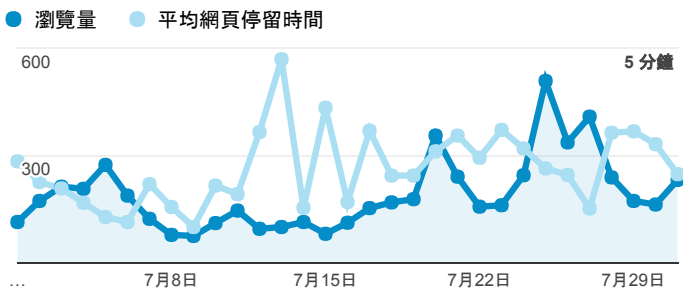

報表02_流量

2017年7月1日 - 2017年7月31日

所有使用者
100.00% 個工作階段

瀏覽量和平均網頁停留時間

瀏覽量和造訪

瀏覽量和不重複瀏覽量

造訪和新造訪率 (依 服務供應商 分組)

服務供應商	工作階段	瀏覽量
taipei taiwan	1,779	2,632
panchiao taipei hsien taiwan	221	308
taiwan mobile co. ltd.	187	272
taiwan fixed network co. ltd.	168	270
kbro co. ltd.	136	195
tfn media co. ltd.	136	200
jsc er-telecom holding samara branch	120	239
tamkang university	112	304
chunghwa telecom data communication business group	94	132
vibo telecom inc.	84	105

造訪和瀏覽量 (依 分享網址 分組)

分享網址	工作階段	瀏覽量
eportfolio.tku.edu.tw/	2,356	3,635
eportfolio.tku.edu.tw/intro_MISStudentInfo.aspx	305	535
eportfolio.tku.edu.tw/index_detail_share.aspx?id=537C19E76E8126BF	212	220
eportfolio.tku.edu.tw/tkustudentlink.aspx	170	186
wikitravel.org/	120	239
eportfolio.tku.edu.tw/index_detail_share.aspx?id=0857AE920B259F8E	50	51
eportfolio.tku.edu.tw/index_detail.aspx?category=50&sr v=3	50	67
eportfolio.tku.edu.tw/index_detail.aspx?category=17&sr v=3	43	69
eportfolio.tku.edu.tw/index_detail.aspx?category=34&sr v=3	24	31
eportfolio.tku.edu.tw/index_detail.aspx?category=8&sr v=3	24	33