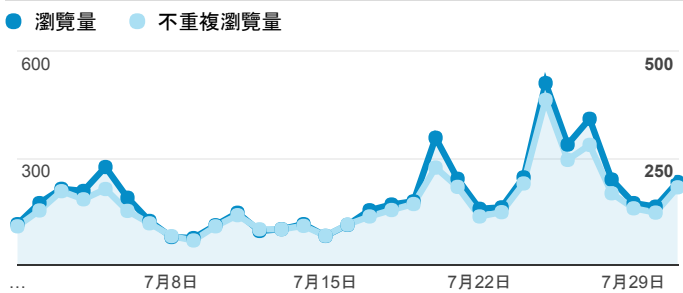

報表02_流量

2017年7月1日 - 2017年7月31日

所有使用者
100.00% 個工作階段

瀏覽量和平均網頁停留時間

瀏覽量和造訪

瀏覽量和不重複瀏覽量

造訪和新造訪率 (依 服務供應商 分組)

服務供應商	工作階段	瀏覽量
taipei taiwan	1,779	2,632
panchiao taipei hsien taiwan	221	308
taiwan mobile co. ltd.	187	272
taiwan fixed network co. ltd.	168	270
kbro co. ltd.	136	195
tfn media co. ltd.	136	200
jsc er-telecom holding samara branch	120	239
tamkang university	112	304
chunghwa telecom data communication business group	94	132
vibo telecom inc.	84	105

造訪和瀏覽量 (依 分享網址 分組)

分享網址	工作階段	瀏覽量
eportfolio.tku.edu.tw/	2,356	3,635
eportfolio.tku.edu.tw/intro_MISStudentInfo.aspx	305	535
eportfolio.tku.edu.tw/index_detail_share.aspx?id=537C19E76E8126BF	212	220
eportfolio.tku.edu.tw/tkustudentlink.aspx	170	186
wikitravel.org/	120	239
eportfolio.tku.edu.tw/index_detail_share.aspx?id=0857AE920B259F8E	50	51
eportfolio.tku.edu.tw/index_detail.aspx?category=50&sr v=3	50	67
eportfolio.tku.edu.tw/index_detail.aspx?category=17&sr v=3	43	69
eportfolio.tku.edu.tw/index_detail.aspx?category=34&sr v=3	24	31
eportfolio.tku.edu.tw/index_detail.aspx?category=8&sr v=3	24	33