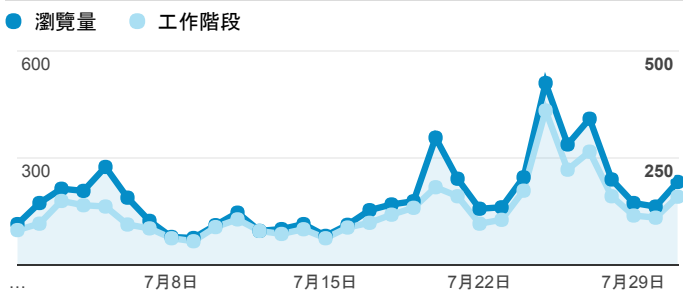

報表02_流量

2017年7月1日 - 2017年7月31日

所有使用者
100.00% 個工作階段

瀏覽量和平均網頁停留時間

瀏覽量和造訪

瀏覽量和不重複瀏覽量

造訪和新造訪率 (依 服務供應商 分組)

服務供應商	工作階段	瀏覽量
taipei taiwan	1,779	2,632
panchiao taipei hsien taiwan	221	308
taiwan mobile co. ltd.	187	272
taiwan fixed network co. ltd.	168	270
kbro co. ltd.	136	195
tfn media co. ltd.	136	200
jsc er-telecom holding samara branch	120	239
tamkang university	112	304
chunghwa telecom data communication business group	94	132
vibo telecom inc.	84	105

造訪和瀏覽量 (依 分享網址 分組)

分享網址	工作階段	瀏覽量
eportfolio.tku.edu.tw/	2,356	3,635
eportfolio.tku.edu.tw/intro_MISStudentInfo.aspx	305	535
eportfolio.tku.edu.tw/index_detail_share.aspx?id=537C19E76E8126BF	212	220
eportfolio.tku.edu.tw/tkustudentlink.aspx	170	186
wikitravel.org/	120	239
eportfolio.tku.edu.tw/index_detail_share.aspx?id=0857AE920B259F8E	50	51
eportfolio.tku.edu.tw/index_detail.aspx?category=50&sr v=3	50	67
eportfolio.tku.edu.tw/index_detail.aspx?category=17&sr v=3	43	69
eportfolio.tku.edu.tw/index_detail.aspx?category=34&sr v=3	24	31
eportfolio.tku.edu.tw/index_detail.aspx?category=8&sr v=3	24	33